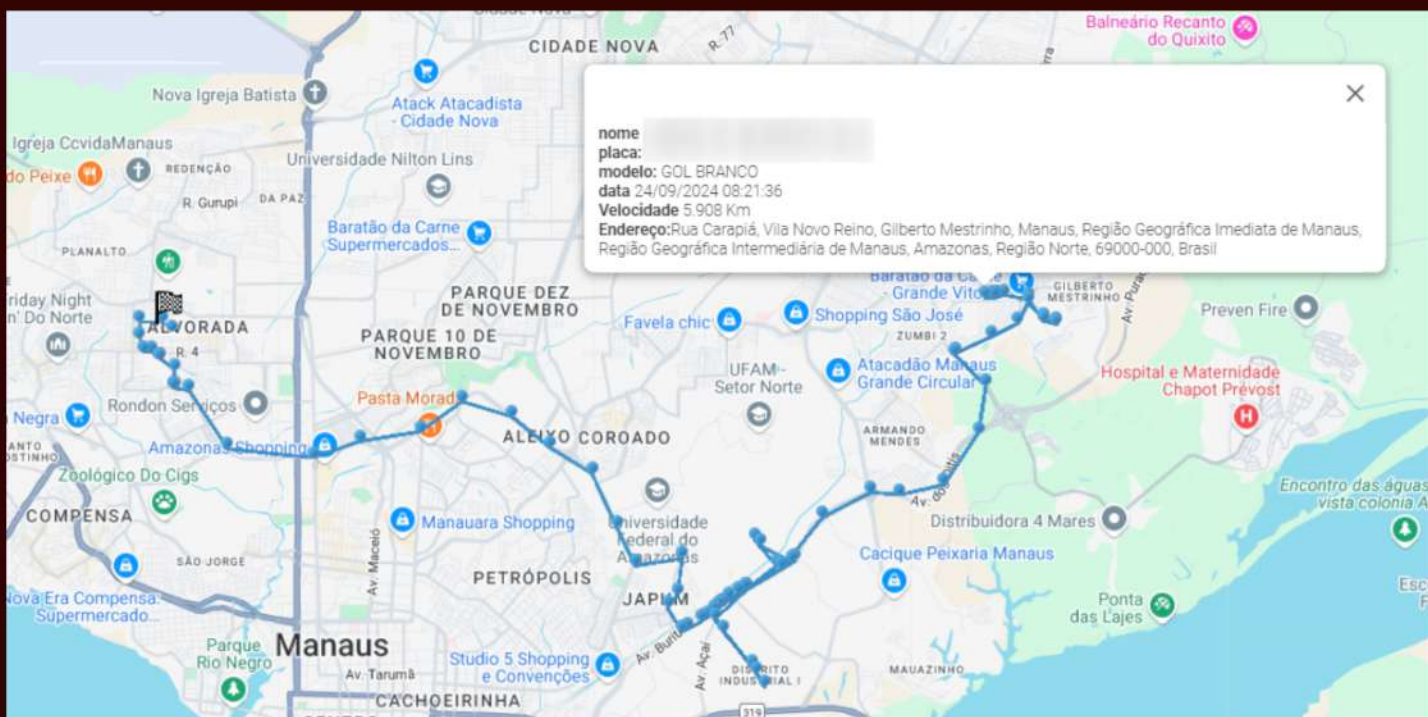

Histórico de Rotas

A ferramenta de Histórico de Rota busca todos os pontos que o veículo envio para nossos servidores e armazenamos durante 6 meses, esses históricos apresentam informações detalhadas dos pontos e horário de envio dos dados, como também o nome da rua que o veículo está.