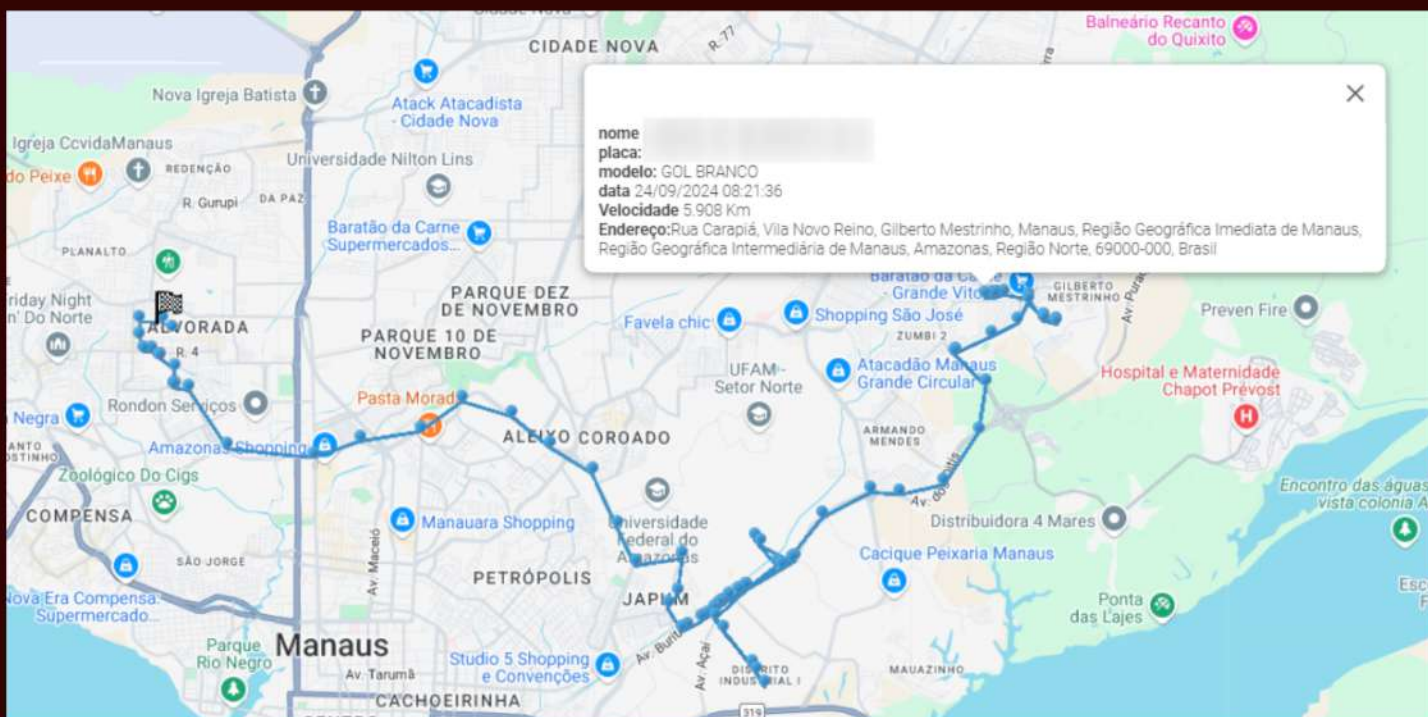

Veículos Sem Posicionamento

Mapa

179 Veículos com mais de 1h sem envio de localização

Pesquisar

Placa, IMEI ou Apelido Mostrar veículos no mapa

imei	Data da última localização	Horas sem rastreo	Mov.
511521879	24/09/2024 08:03:51	01:00:01	N
511164625	24/09/2024 08:03:49	01:00:03	N
007758935	24/09/2024 08:03:47	01:00:05	N
511601860	24/09/2024 08:03:46	01:00:06	N
511094521	24/09/2024 08:03:43	01:00:09	N
511465913	24/09/2024 08:03:42	01:00:10	N
511093160	24/09/2024 08:03:40	01:00:12	N
007757935	24/09/2024 08:03:38	01:00:14	N
511522303	24/09/2024 08:02:18	01:01:34	N
511476698	24/09/2024 08:01:40	01:02:12	N

Histórico de Rotas

A ferramenta de Histórico de Rota busca todos os pontos que o veículo envio para nossos servidores e armazenamos durante 6 meses, esses históricos apresentam informações detalhadas dos pontos e horário de envio dos dados, como também o nome da rua que o veículo está.